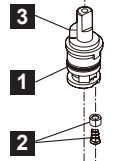

Models/Modelos/Modèles

P299568LF▲

P299578LF▲

Series/Series/Seria

RP70198▲
Hot & Cold Lever Handles
w/Buttons & Screws
Manijas en Palanca con Botones y
Tornillos de agua fría y caliente
Manettes-leviers d'eau chaude et
d'eau froide avec boutons et vis

RP20547
Retention Screws*
Tornillos de Retención*
Vis de Retenue*

RP70201
Stem Unit Assembly, Seat & Spring, Bonnet Nut & Washer
Ensamble de la Unidad del Vástago, Asiento y Resorte, Bonete y Arandela
Obturateur, siège et ressort, écrou à chapeau et rondelle

6
RP72862▲
1.0 GPM (3.8 L/min)

RP72863▲
1.5 GPM (5.7 L/min)

RP60430▲
1.8 GPM (6.8 L/min)
Aerator
Aireador
Aérateur

4
RP70233
Bushings & O-Rings
Casquillo y Anillos "O"
Douilles et joints oriques

5
RP41702
Diverter Assembly
Ensamble del Desviador
Dérivation

RP60121
Blocks & O-Rings
Bloques y Aros-O
Blocs de fixation et joints toriques

RP34611
Locknuts
Contratuercas
Écrous de Blocage

RP5861
Coupling Nuts (Optional, not included)
Tuercas de Acoplamiento (Opcional, no incluido)
Écrous de Raccordement (Option, non inclus)

RP70234▲
Side spray & Hose Assembly
Ensamble del Rociador y Manguera
Douchette et Tuyau Souple

▲ Specify Finish
Especifique el Acabado
Précisez le Fini