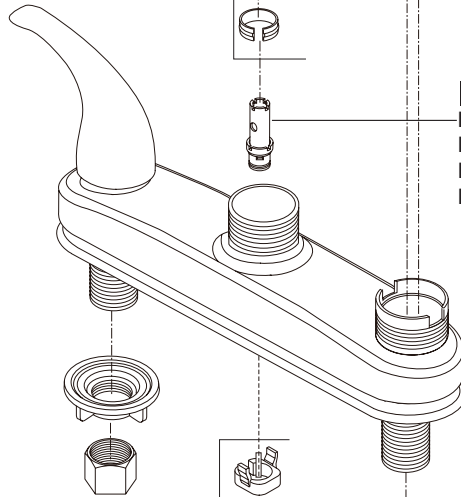

RP20547
Retention Screws*
Tornillos de Retención*
Vis de Retenue*

RP70201
Stem Unit Assembly, Seat & Spring, Bonnet Nut & Washer
Ensamble de la Unidad del Vástago, Asiento y Resorte, Bonete y Arandela
Obturateur, siège et ressort, écrou à chapeau et rondelle

6
RP72862▲
1.0 GPM (3.8 L/min)

RP72863▲
1.5 GPM (5.7 L/min)

RP60430▲
1.8 GPM (6.8 L/min)
Aerator
Aireador
Aérateur

4
RP70233
Bushings & O-Rings
Casquillo y Anillos "O"
Douilles et joints oriques

5
RP41702
Diverter Assembly
Ensamble del Desviador
Dérivation

RP60121
Blocks & O-Rings
Bloques y Aros-O
Blocs de fixation et joints toriques

RP34611
Locknuts
Contratuercas
Écrous de Blocage

RP5861
Coupling Nuts (Optional, not included)
Tuercas de Acoplamiento (Opcional, no incluido)
Écrous de Raccordement (Option, non inclus)

RP70234▲
Side spray & Hose Assembly
Ensamble del Rociador y Manguera
Douchette et Tuyau Souple

▲ Specify Finish
Especifique el Acabado
Précisez le Fini